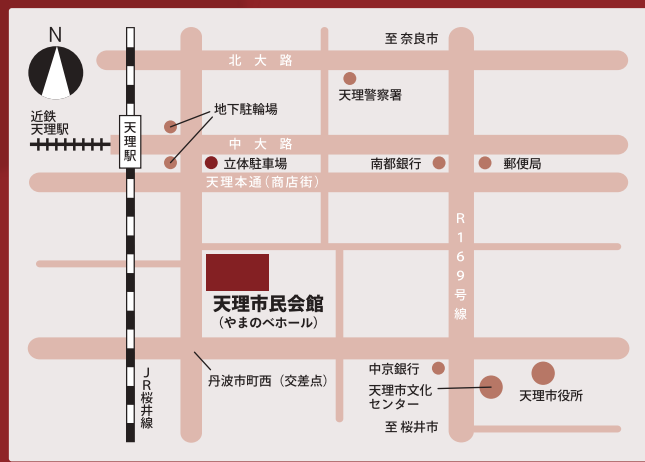

その他のSNS (Instagram、X、Facebook) でも情報発信中。  
◀◀公式HPをチェック！

●チケットは以下の教会にてご購入いただけます ▶「チケットぴあ」(オンライン)でも販売しております(表面をご参照下さい)

奈良福音教会	0742-23-7858	奈良市西木辻町110	いかるが聖書教会	0745-75-3172	生駒郡斑鳩町目安4-6-16
学園前聖書教会	0742-43-2615	奈良市学園朝日町3-10	西大和聖書教会	0745-31-0317	北葛城郡上牧町桜ヶ丘1-7-6
奈良福音自由教会	0742-48-3436	奈良市菅野台8-8	インマヌエル王寺キリスト教会	0745-72-5197	北葛城郡王寺町本町1-6-23
栄光キリスト教会	0742-71-1918	奈良市神功5-2-8-200	MB大和聖書教会	0744-33-0401	磯城郡田原本町新木185-4
奈良シオンキリスト教会	0742-42-8155	奈良市南宮終1-189-4	活けるキリスト高田一麦教会	090-8143-3806	大和高田市永和町9-33
平城キリスト教会	0742-71-4829	奈良市神功3-8-4	奈良南部教会	0745-27-5212	大和高田市日之出西本町2-25(旧トキウ201)
あやめ池キリスト教会	0742-44-4405	奈良市敷島町1-547-34	キリスト兄弟団大和教会	0744-23-2355	橿原市木原町165-1
生駒めぐみ教会	0743-74-9367	生駒市東松ヶ丘5-18	橿原キリスト教会	0744-37-2037	橿原市田中町532
あすか野キリスト教会	0743-78-6735	生駒市あすか野北2-3-18	山の辺キリスト教会	0744-42-7818	桜井市辻79-4
大和郡山聖書キリスト教会	0743-53-6301	大和郡山市小泉町918-2F 205	グレース宣教会香芝チャペル	0745-78-3196	香芝市西真美1-22-10
奈良西ライブチャーチ	070-8975-1074	大和郡山市城町1070	グレース宣教会二上チャペル	0745-78-2303	香芝市穴虫99-1
けいはんなキリスト教会	0774-66-3523	京都府相楽郡精華町光台4-41-7	奈良プレッシングチャーチ	0745-77-0379	香芝市下田西1-332-1
よつばキリスト教会	0742-42-6136	奈良市五条畑1丁目2-6	五條福音チャペル	0747-25-0189	五條市今井町606-2
ジーザスハウスチャーチ	090-2674-5373	奈良市鳥見町2-13-8	吉野キリスト教会	0747-52-5875	吉野郡大淀町土田99
チャペルらぶり	0742-24-1005	奈良市西木辻町33-3	大東キリストチャペル	072-396-2687	大阪府大東市野崎1-18-1
奈良ライブソングチャーチ	0743-64-2992	天理市中町48-1			

2024年12月7日(土)  
天理市民会館 やまのべホール  
〒632-0016 奈良県天理市川原城町 739

開場 14:00 開演 14:30  
入場料 1,000円 大人・子供共通 全席自由  
手話通訳ありませ

- 電車をご利用の場合：天理駅(JR・近鉄)より南へ徒歩5分。
- お車をご利用の場合：国道25号線「丹波市町西」交差点を北へすぐ。  
※ホールの駐車スペースはご利用いただけません。  
駅前の立体駐車場「天理駅前駐車場」をご利用下さい。